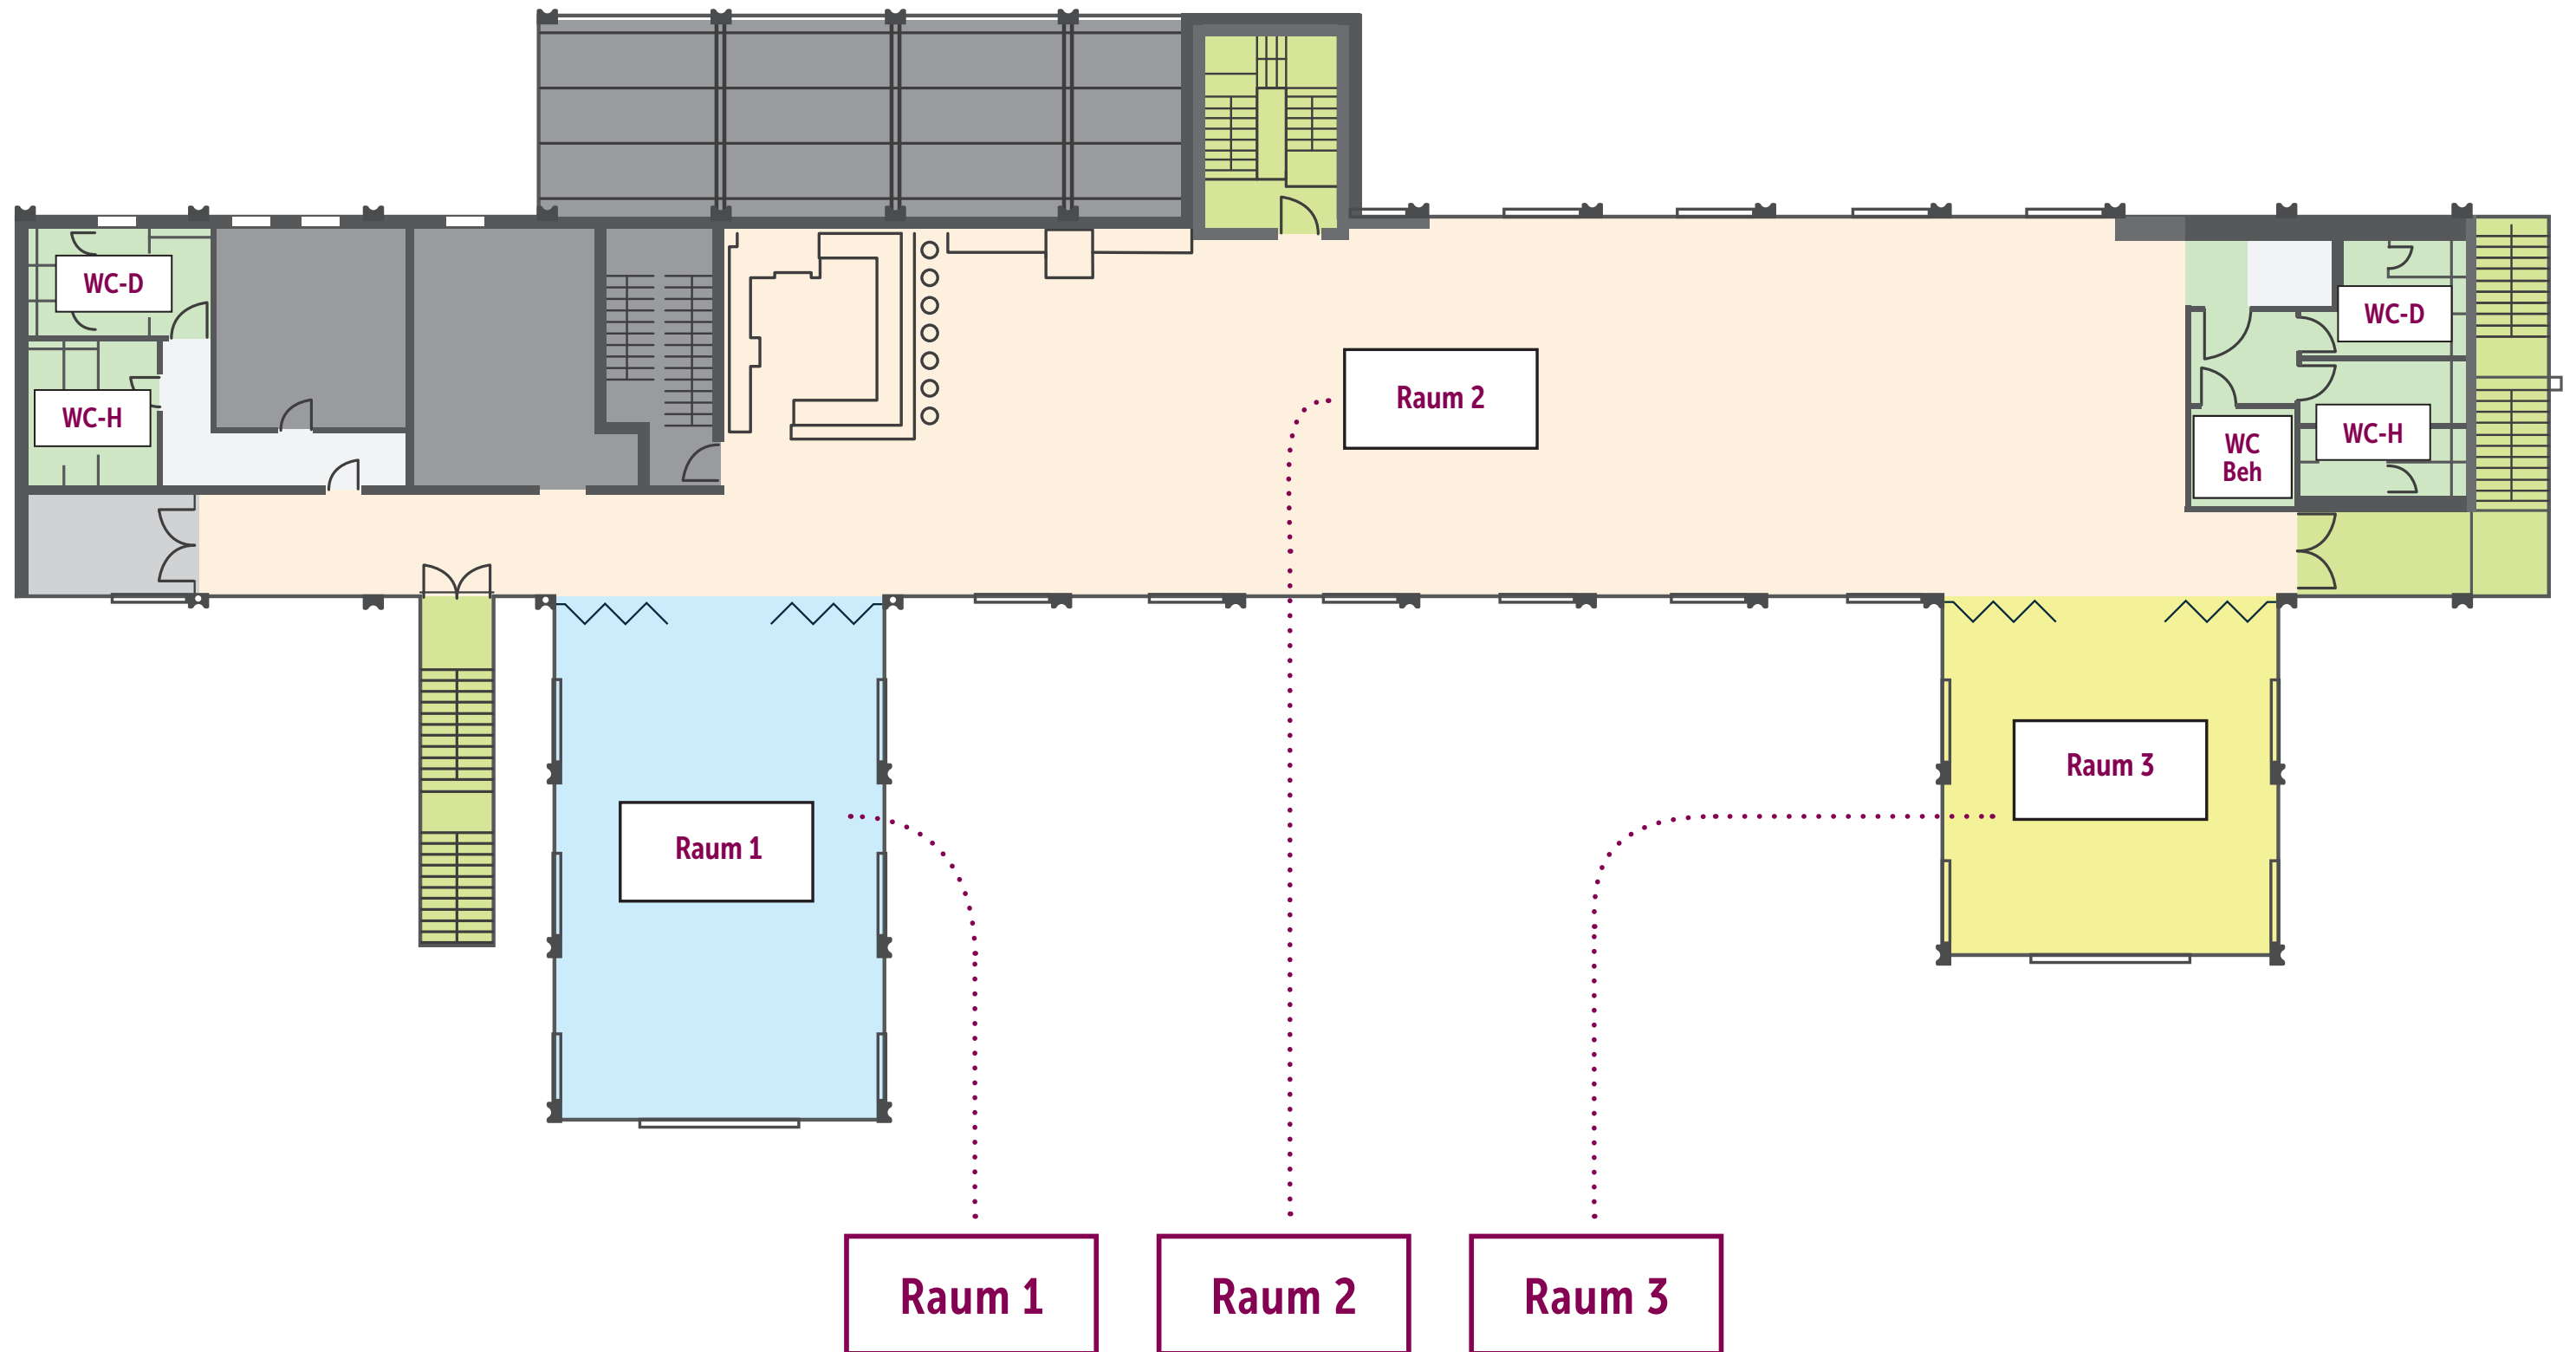

Seminarräume Übersicht