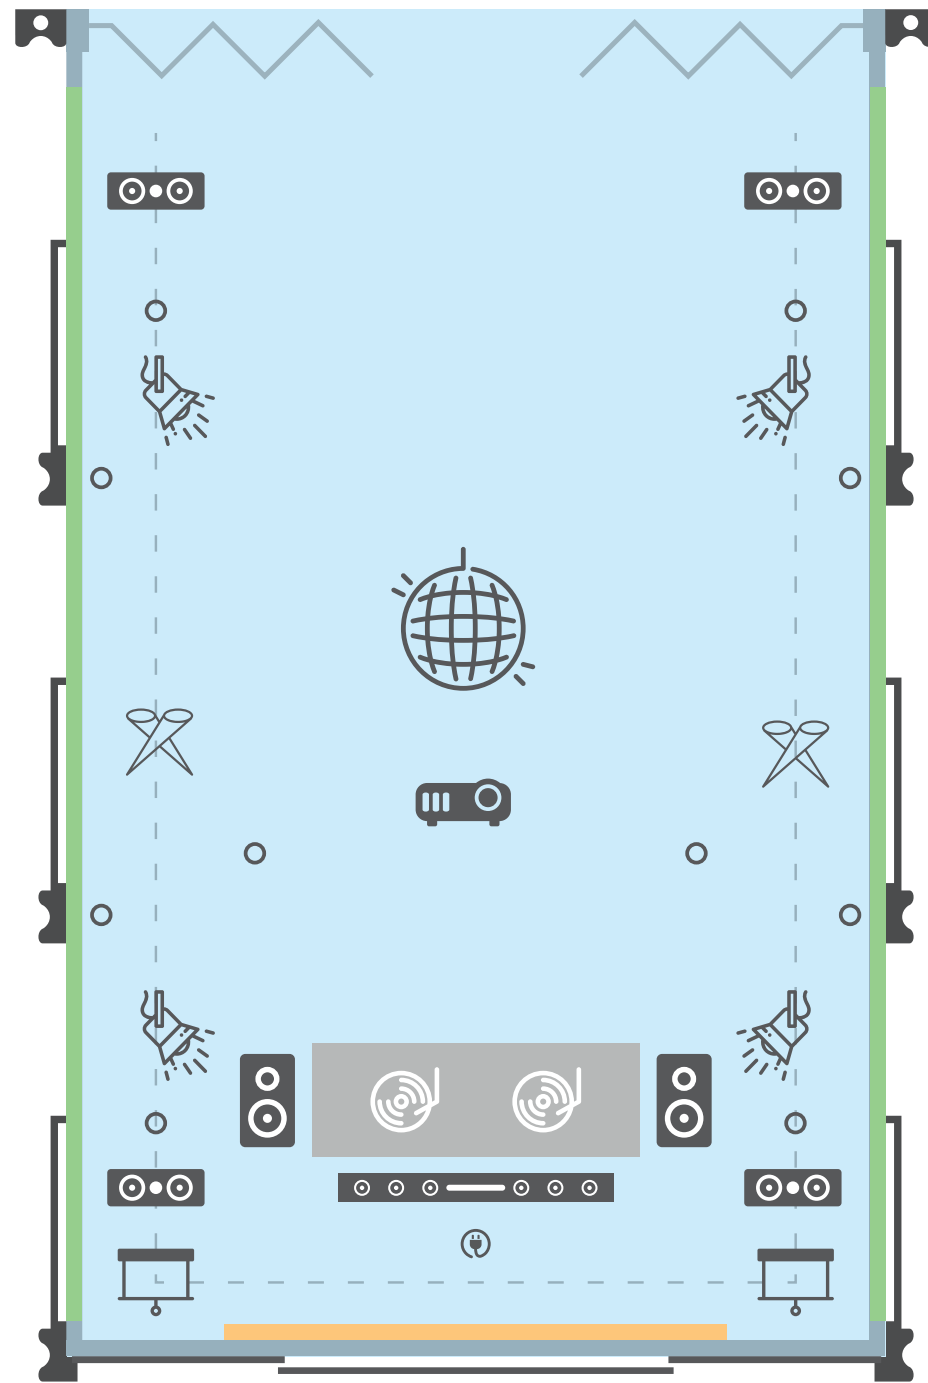

Tagungszentrum Birkenheide
Birkenheide 1 | 85290 Geisenfeld
www.tagungen-ingolstadt.de

 +49 8457 308

 info@tagungen-ingolstadt.de

Seminarräume Übersicht

Ausstattung Raum 1

Quelleneingänge Beamer:

HDMI, VGA, Youtube, DVD-Player, TV-Sat, Streaming von Quelle aus Zone 2 und 3

Quelleneingänge Audio:

Funk-Mikrofon (Head-Set, Handmikrofon, Rednerpult, Tischmikrofon), CD, DJ-Mischpult, Airplay, MP3, Youtube, TuneIN, TV-Sat, HDMI, DVD-Player, Internetradio, Streaming von Quelle aus Zone 2 und 3, XLR-Schnittstelle