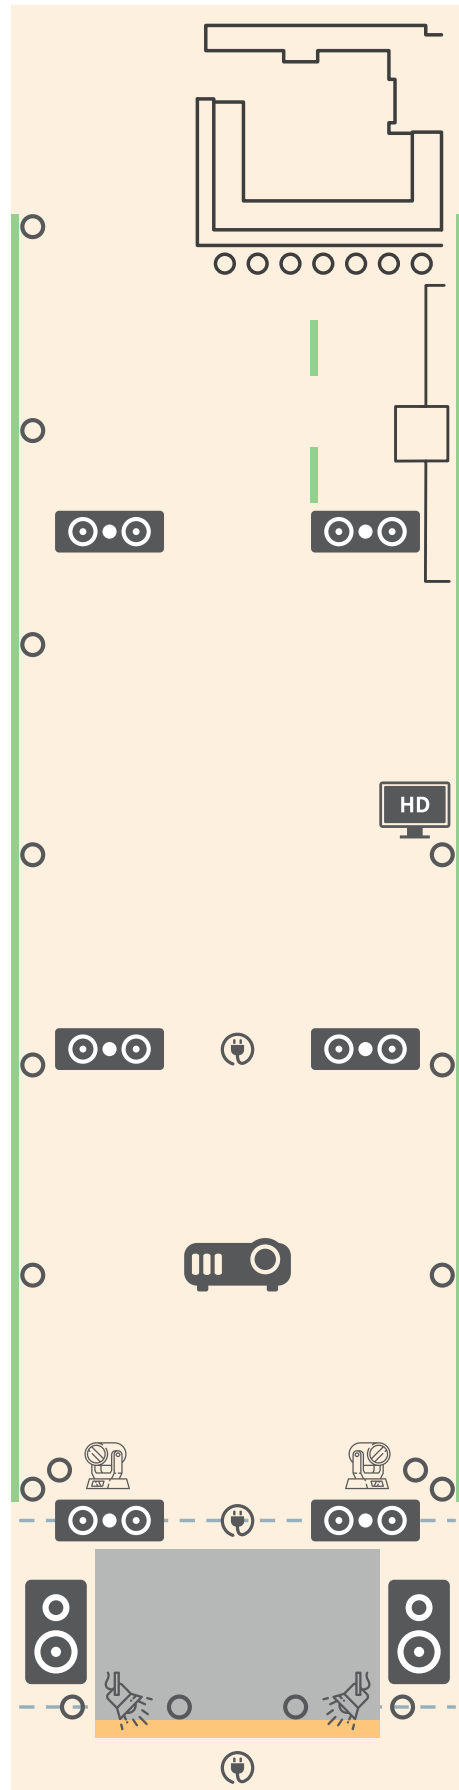

18x LED Pixel Bar RGWA-UV, 12x 3W LED, DMX
Hersteller: Showtec Typ: Pixel Bar 12 Q6

4x LED Movingheads, (RGBW), 60W, DMX
Hersteller: Showtec Typ: Expression 550S

2x LED Movingheads Washer, (RGBW), 60W, DMX
Hersteller: Showtec Typ: Expression 600Z

Traversensystem Alu 4-Punkt

Ausstattung Raum 2

4x Aktiv-Toplautsprecher, 2x10", koaxial, aktiv 600W+300W, 134dB
Hersteller: FBT Typ: Mitus210 MA

2x Aktiv-Subwoofer, 18", BP, aktiv, 1200W, 139dB, DSP
Hersteller: FBT Typ: SUBLine 18 SA